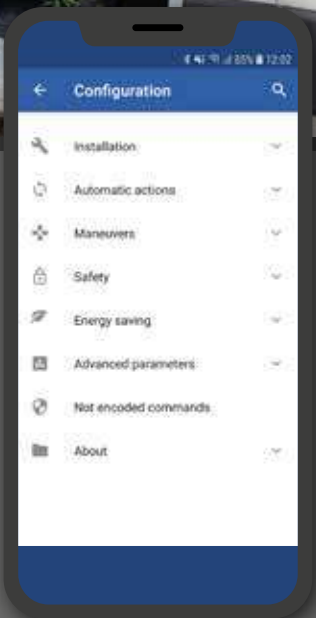

Быстрый просмотр инструкций

Доступ к инструкции автоматике которую Вы программируете, в режиме реального времени.

Обновление встроенного ПО

Проверяйте наличие доступных обновлений во время автоматизации объектов.

Приложение MyNice Pro